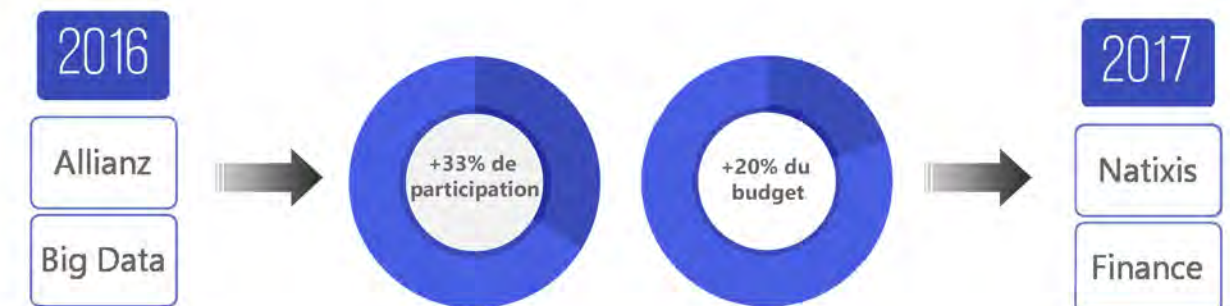

UN BILAN PROMETTEUR